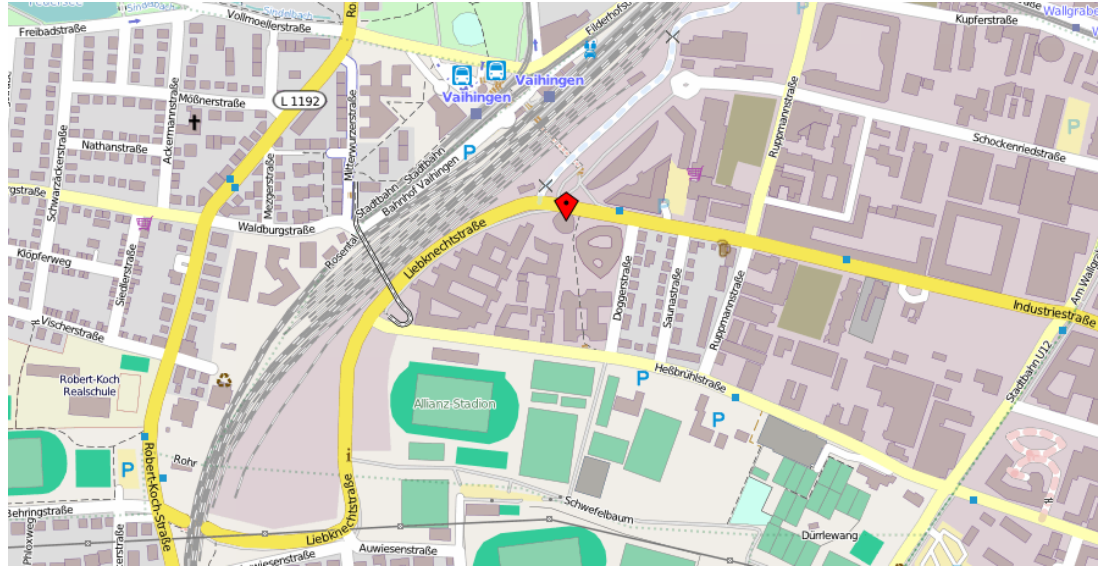

Anfahrt zur IT.TEM GmbH

IT.TEM GmbH
 Industriestr. 4
 70565 Stuttgart

Colorado Turm
 8. OG

Quelle: OpenStreetMap 2013

Anreise mit der S-Bahn

Bei Anreise mit der S-Bahn (S1, S2 und S3 ab Hauptbahnhof Stuttgart tief) finden Sie uns unmittelbar an der Haltestelle „Vaihingen“.

Anreise mit dem Auto

Für eine Anreise mit dem Auto stehen Ihnen bei uns im Haus Parkplätze im 2ten UG (gefühltes 3tes UG) mit den Nummern 151-155 und 171-173 zur Verfügung.

Tiefgarage im 2ten UG:

Folgen Sie bitte der grünen Ausschilderung „Turm“ zu den Aufzügen- nicht den roten Hinweisen zum „Flachbau“. Sie finden uns im 8. OG.