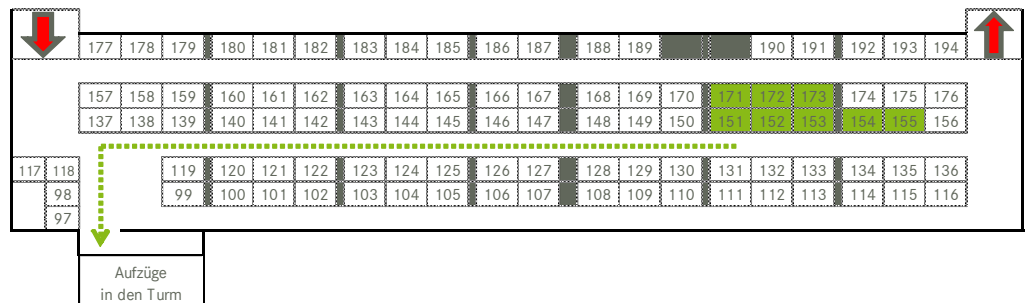

Anfahrt zur IT.TEM GmbH

IT.TEM GmbH
 Industriestr. 4
 70565 Stuttgart

Colorado Turm
 8. OG

Quelle: OpenStreetMap 2013

Anreise mit der S-Bahn

Bei Anreise mit der S-Bahn (S1, S2 und S3 ab Hauptbahnhof Stuttgart tief) finden Sie uns unmittelbar an der Haltestelle „Vaihingen“.

Anreise mit dem Auto

Für eine Anreise mit dem Auto stehen Ihnen bei uns im Haus Parkplätze im 2ten UG (gefühltes 3tes UG) mit den Nummern 151-155 und 171-173 zur Verfügung.

Tiefgarage im 2ten UG:

Folgen Sie bitte der grünen Ausschilderung „Turm“ zu den Aufzügen- nicht den roten Hinweisen zum „Flachbau“. Sie finden uns im 8. OG.