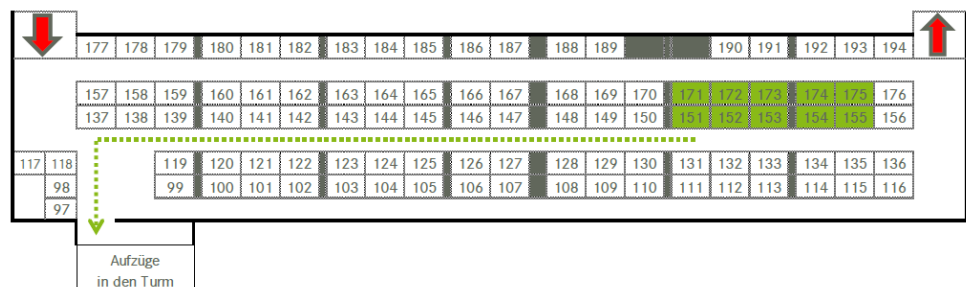

Anfahrt zur IT.TEM GmbH

IT.TEM GmbH
Industriestraße 4
70565 Stuttgart

Colorado Turm
8. OG Empfang

Anreise mit der
S- oder U-Bahn

Bei Anreise mit der S-Bahn (S1, S2 und S3) oder U-Bahn (U1, U8 und U3) finden Sie uns unmittelbar an der Haltestelle „Vaihingen“.

Anreise mit dem
Auto

In unserer Tiefgarage stehen für Sie bei uns im Haus Parkplätze im zweiten UG (gefühltes drittes UG) mit den Nummern 151-155 und 171-175 zur Verfügung.

Falls das Tiefgaragentor geschlossen sein sollte, klingeln Sie bitte bei der Einfahrt in der Tiefgarage beim Empfang.