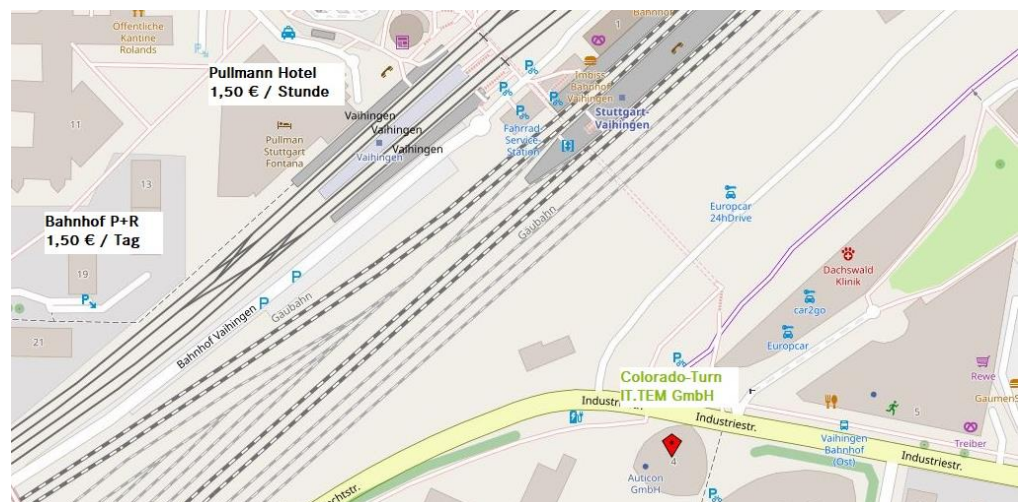

Anfahrt zur IT.TEM GmbH

IT.TEM GmbH
Industriestraße 4
70565 Stuttgart

Colorado Turm
8. OG Empfang

Anreise mit der
S- oder U-Bahn

Bei Anreise mit der S-Bahn (S1, S2 und S3) oder U-Bahn (U1, U8 und U3) finden Sie uns unmittelbar an der Haltestelle „Vaihingen“.

Anreise mit dem
Auto

In unserer Tiefgarage stehen für Sie bei uns im Haus Parkplätze im zweiten UG (gefühltes drittes UG) mit den Nummern 151-155 und 171-175 zur Verfügung.

Falls das Tiefgaragentor geschlossen sein sollte, klingeln Sie bitte bei der Einfahrt in der Tiefgarage beim Empfang.

Alternativ empfehlen wir Ihnen die folgenden Parkplätze, von denen Sie uns in wenigen Gehminuten erreichen können:

Quelle: OpenStreetMap 2019